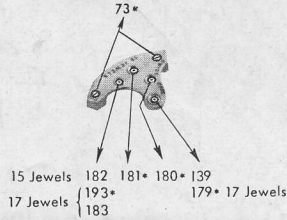

TAVANNES WATCH C° S. A. TAVANNES

Schwob Frères & C^{ie} S. A., La Chaux-de-Fonds (Suisse)

6⁵/₄ - 8''

Il est indispensable d'indiquer la référence du mouvement en commandant des fournitures.

Réf. du mouvt.

réf. 384

réf. 386

1	2	3	4	5	6/1	7	8	11	12	13								
14*	15*	16	17	18	19	20*	21/1	23/1*	24*	25*	26	26/1	26/2					
27	27/1	27/2	29*	30*	31	28/1*	30/1	31/1*	28/2*	30/2	31/2	32	33*	34*	35*	36*	37*	38*
39*	40*	41*	42*	43	44	45	48	49*	50*	51*	52*	53*	54*					