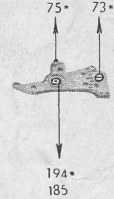

TAVANNES WATCH C° S. A. TAVANNES

Schwob Frères & C^{ie} S. A., La Chaux-de-Fonds (Suisse)

6⁵/₄ - 8''

Il est indispensable d'indiquer la référence du mouvement en commandant des fournitures.

Réf. du mouvt.

réf. 384

réf. 386

1	2	3	4	5	6/1	7	8	11	12	13								
14*	15*	16	17	18	19	20*	21/1	23/1*	24*	25*	26	26/1	26/2					
27	27/1	27/2	29*	30*	31	28/1*	30/1	31/1*	28/2*	30/2	31/2	32	33*	34*	35*	36*	37*	38*
39*	40*	41*	42*	43	44	45	48	49*	50*	51*	52*	53*	54*					